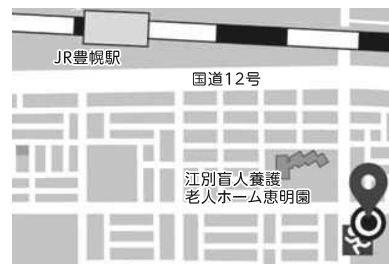

地域の交流・活動に 住区会館を利用しませんか?

住区会館とは、サークル活動や会議などで利用できる市の公共施設で、市内8か所にあります。利用予約は各会館の窓口で受け付けています。使用料など詳細は各会館へお問合せください。

住所:大麻東町13-11 電話:386-6299 管理人:常駐 駐車場:あり
貸室:大会議室(185.3㎡)、小会議室(35.3㎡)、和室1号(21.4㎡)、和室2号(24.4㎡)、調理実習室(54.3㎡)

住所:豊幌686-10 電話:380-1002 管理人:常駐 駐車場:あり
貸室:会議室1号(139.0㎡)、会議室2号(55.9㎡)、会議室3号(28.7㎡)、和室1号(24.4㎡)、和室2号(25.3㎡)

【共通事項】

開館時間

午前9時から
午後9時まで

休館日

月曜日
(月曜日が祝日の場合は翌火曜日)、
12月29日から
翌年1月3日まで

その他の 住区会館

名称	住所	電話番号
野幌公会堂	野幌代々木町54	383-6042
文京台地区センター	文京台7-4	386-7095
江別市区画整理記念会館	朝日町11-12	383-4331
野幌鉄南地区センター	東野幌本町62-1	382-1601
大麻西地区センター	大麻沢町26-2	387-0221
江別元町地区センター	元町1-2	389-5356